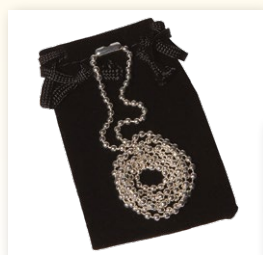

Verniciate davanti/Cromate dietro

Bandiera USA/Statua Libertà BPS7337-130 3pk
8 016300 040501

Medagliette a prezzo speciale, fino ad esaurimento scorte.

TARGHETTE PER VALIGIE

Alluminio anodizzato - Stampate e poi completamente anodizzate, cinturino incluso

**DIMENSIONI
EFFETTIVE**

CINTURINI PER TARGHETTE

Cinturini in finta pelle con fibbia

MEDAGLIETTE PREMIUM

Colori assortiti - tre bordi in gomma per confezione

Custodie

Catena perline 75 cm/Custodie
Ottone placcato argento/Nylon
7750-11 5pk
4 736511450583